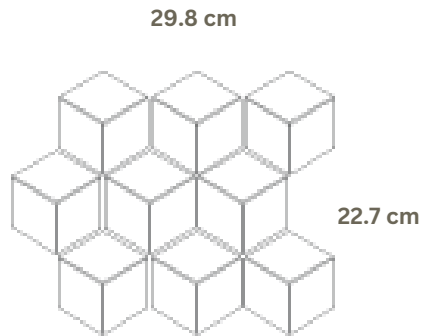

HEXAGON

Espesor: 0.8 cm.

BRICK

Espesor: 0.8 cm.

MOSAICOS DE MÁRMOL

HERRINGBONE
Espesor: 0.8 cm.

DIAMOND
Espesor: 0.8 cm.

BALDOSAS DE PISO

Baldosa de mármol natural Crystal White
4 unidades por caja
0,72 m²

60 cm

30 cm

Espesor: 10 mm.

Baldosa de granito Valle Nevado

60 cm

30 cm

Espesor: 10 mm.