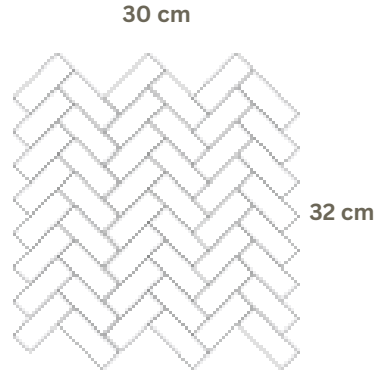

VARIEDAD

Una de las características del cuarzo de ingeniería es su amplia variedad de colores, patrones y texturas.

FORMATOS

Medidas de tablero*

Espesor

20 mm

CUARZO
LINEA UNICOLOR

CUARZO
LINEA DISEÑO

HEXAGON

Espesor: 0.8 cm.

BRICK

Espesor: 0.8 cm.

MOSAICOS DE MÁRMOL

HERRINGBONE
Espesor: 0.8 cm.

DIAMOND
Espesor: 0.8 cm.

BALDOSAS DE PISO

Baldosa de mármol natural Crystal White
4 unidades por caja
0,72 m²

60 cm

30 cm

Espesor: 10 mm.

Baldosa de granito Valle Nevado

60 cm

30 cm

Espesor: 10 mm.