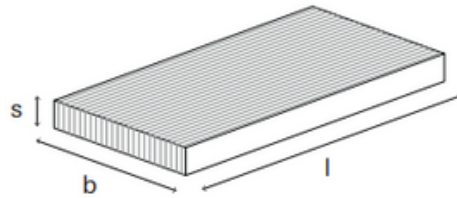

GRANITOS

MADERAS NATURALES

Superficies de maderas preciosas, sólidas y en placas. En diversos formatos y espesores.
Tableros Alistonados, Microlaminado y Finger Join (FJ).
Espesores de 18 a 45 mm. según madera, consultar.

FORMATO DE PLACA
122 x 244 cms. / 2,98 m²
68 X 300 cms./ 2,04 m²

CUALIDADES TÉCNICAS

**Tablero de madera sólida
Finger Joint (FJ)**

**Tablero de madera sólida
Alistonado**

**Tablero de madera sólida
Microlaminado**