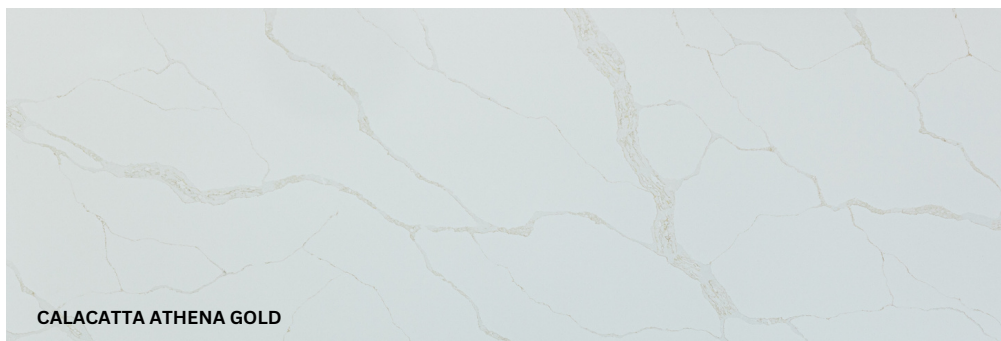

VARIEDAD

Una de las características del cuarzo de ingeniería es su amplia variedad de colores, patrones y texturas.

FORMATOS

Medidas de tablero*

Espesor

20 mm

CUARZO
LINEA UNICOLOR

CUARZO
LINEA DISEÑO