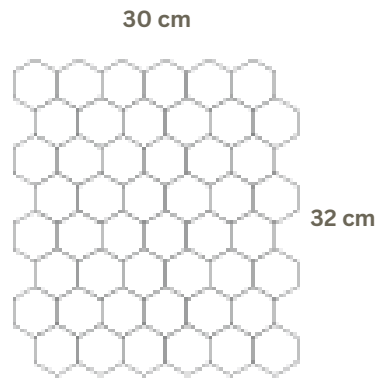

VARIEDAD

Una de las características del cuarzo de ingeniería es su amplia variedad de colores, patrones y texturas.

FORMATOS

Medidas de tablero*

Espesor

20 mm

CUARZO
LINEA UNICOLOR

CUARZO
LINEA DISEÑO

HEXAGON

Espesor: 0.8 cm.

BRICK

Espesor: 0.8 cm.

MOSAICOS DE MÁRMOL

HERRINGBONE
Espesor: 0.8 cm.

DIAMOND
Espesor: 0.8 cm.

BALDOSAS DE PISO