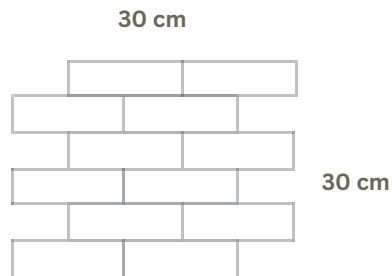

VARIEDAD

Una de las características del cuarzo de ingeniería es su amplia variedad de colores, patrones y texturas.

FORMATOS

Medidas de tablero*

Espesor

20 mm

CUARZO
LINEA UNICOLOR

CUARZO
LINEA DISEÑO

HEXAGON

Espesor: 0.8 cm.

BRICK

Espesor: 0.8 cm.

MOSAICOS DE MÁRMOL

HERRINGBONE
Espesor: 0.8 cm.

DIAMOND
Espesor: 0.8 cm.

BALDOSAS DE PISO